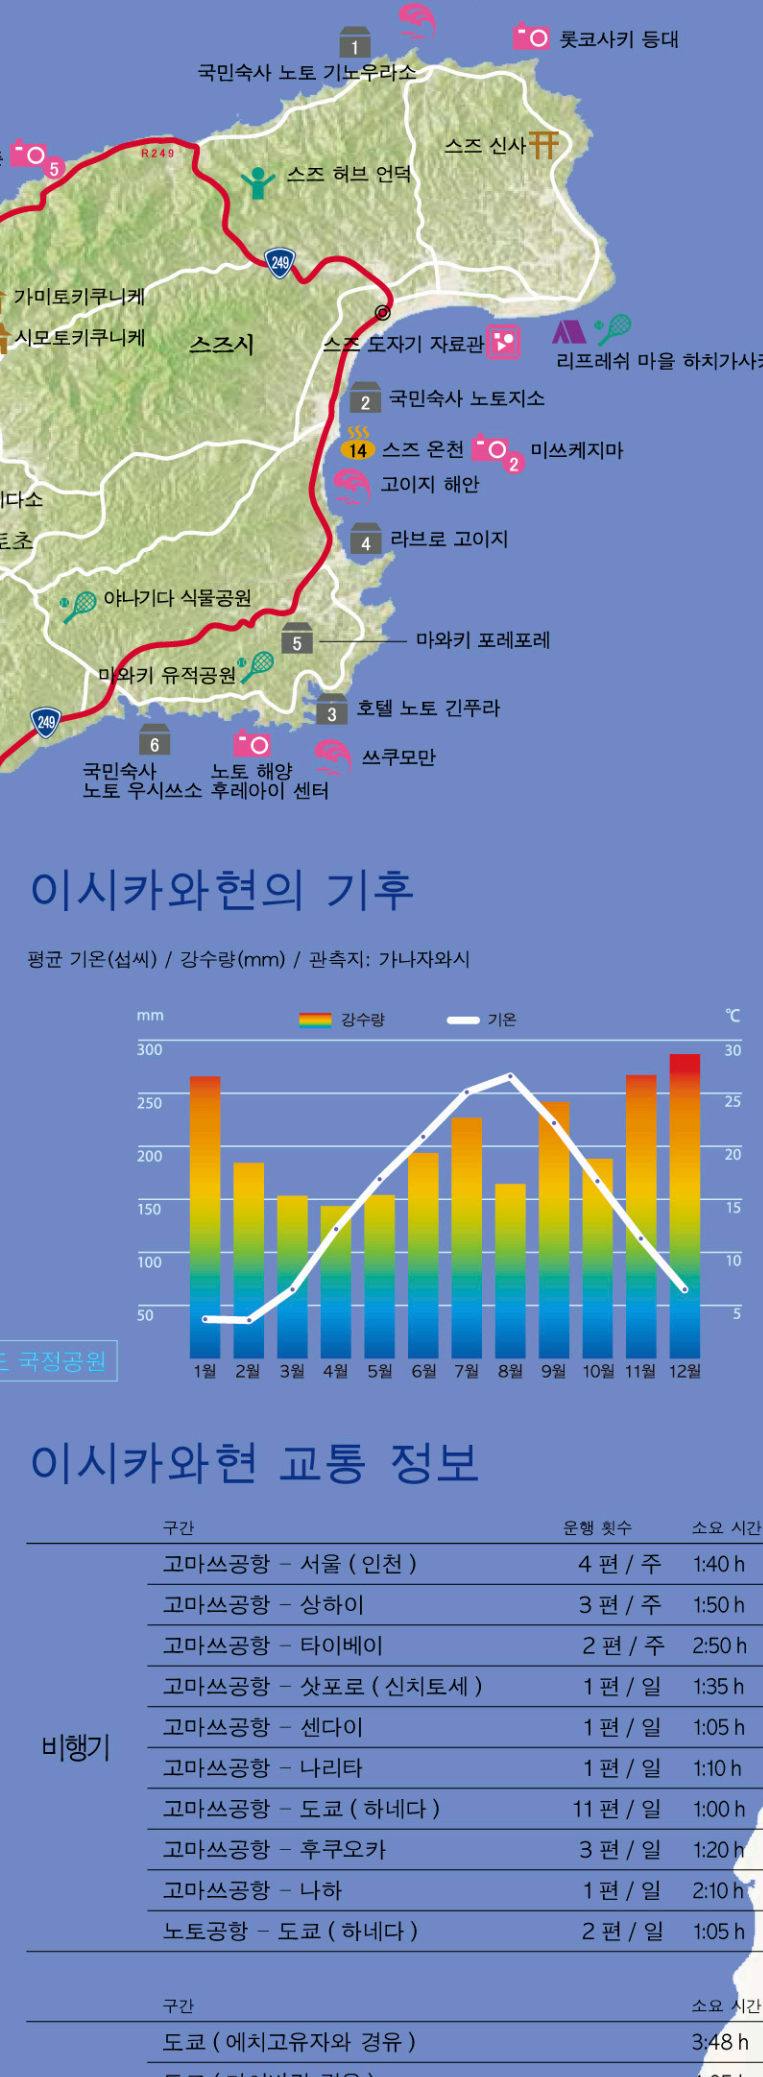

이시카와현 교통 정보

Table with 4 columns: Route, Vehicle Type, Frequency, and Travel Time. Lists routes like Kanazawa - Sapporo, Kanazawa - Toyama, and Kanazawa - Niigata.

이시카와현 렌트카

- 1 렌트카
  2 렌트카
  3 렌트카
  4 렌트카
  5 렌트카
  6 렌트카
  7 렌트카
  8 렌트카
  9 렌트카
  10 렌트카

지역별 안내

- 1 가나자와시
  2 나노야시
  3 코시노시
  4 와카사시
  5 소지시
  6 가시시
  7 하쿠시시
  8 하쿠시시
  9 가시시
  10 가시시
  11 노비시
  12 가와카타시
  13 노비시
  14 코시노시
  15 와카사시
  16 소지시
  17 가시시
  18 하쿠시시
  19 하쿠시시
  20 가시시
  21 가시시
  22 노비시
  23 가와카타시
  24 노비시
  25 코시노시
  26 와카사시
  27 소지시
  28 가시시
  29 하쿠시시
  30 하쿠시시
  31 가시시
  32 가시시
  33 노비시
  34 가와카타시
  35 노비시
  36 코시노시
  37 와카사시
  38 소지시
  39 가시시
  40 하쿠시시
  41 하쿠시시
  42 가시시
  43 가시시
  44 노비시
  45 가와카타시
  46 노비시
  47 코시노시
  48 와카사시
  49 소지시
  50 가시시
  51 하쿠시시
  52 하쿠시시
  53 가시시
  54 가시시
  55 노비시
  56 가와카타시
  57 노비시
  58 코시노시
  59 와카사시
  60 소지시
  61 가시시
  62 하쿠시시
  63 하쿠시시
  64 가시시
  65 가시시
  66 노비시
  67 가와카타시
  68 노비시
  69 코시노시
  70 와카사시
  71 소지시
  72 가시시
  73 하쿠시시
  74 하쿠시시
  75 가시시
  76 가시시
  77 노비시
  78 가와카타시
  79 노비시
  80 코시노시
  81 와카사시
  82 소지시
  83 가시시
  84 하쿠시시
  85 하쿠시시
  86 가시시
  87 가시시
  88 노비시
  89 가와카타시
  90 노비시
  91 코시노시
  92 와카사시
  93 소지시
  94 가시시
  95 하쿠시시
  96 하쿠시시
  97 가시시
  98 가시시
  99 노비시
  100 가와카타시
  101 노비시
  102 코시노시
  103 와카사시
  104 소지시
  105 가시시
  106 하쿠시시
  107 하쿠시시
  108 가시시
  109 가시시
  110 노비시