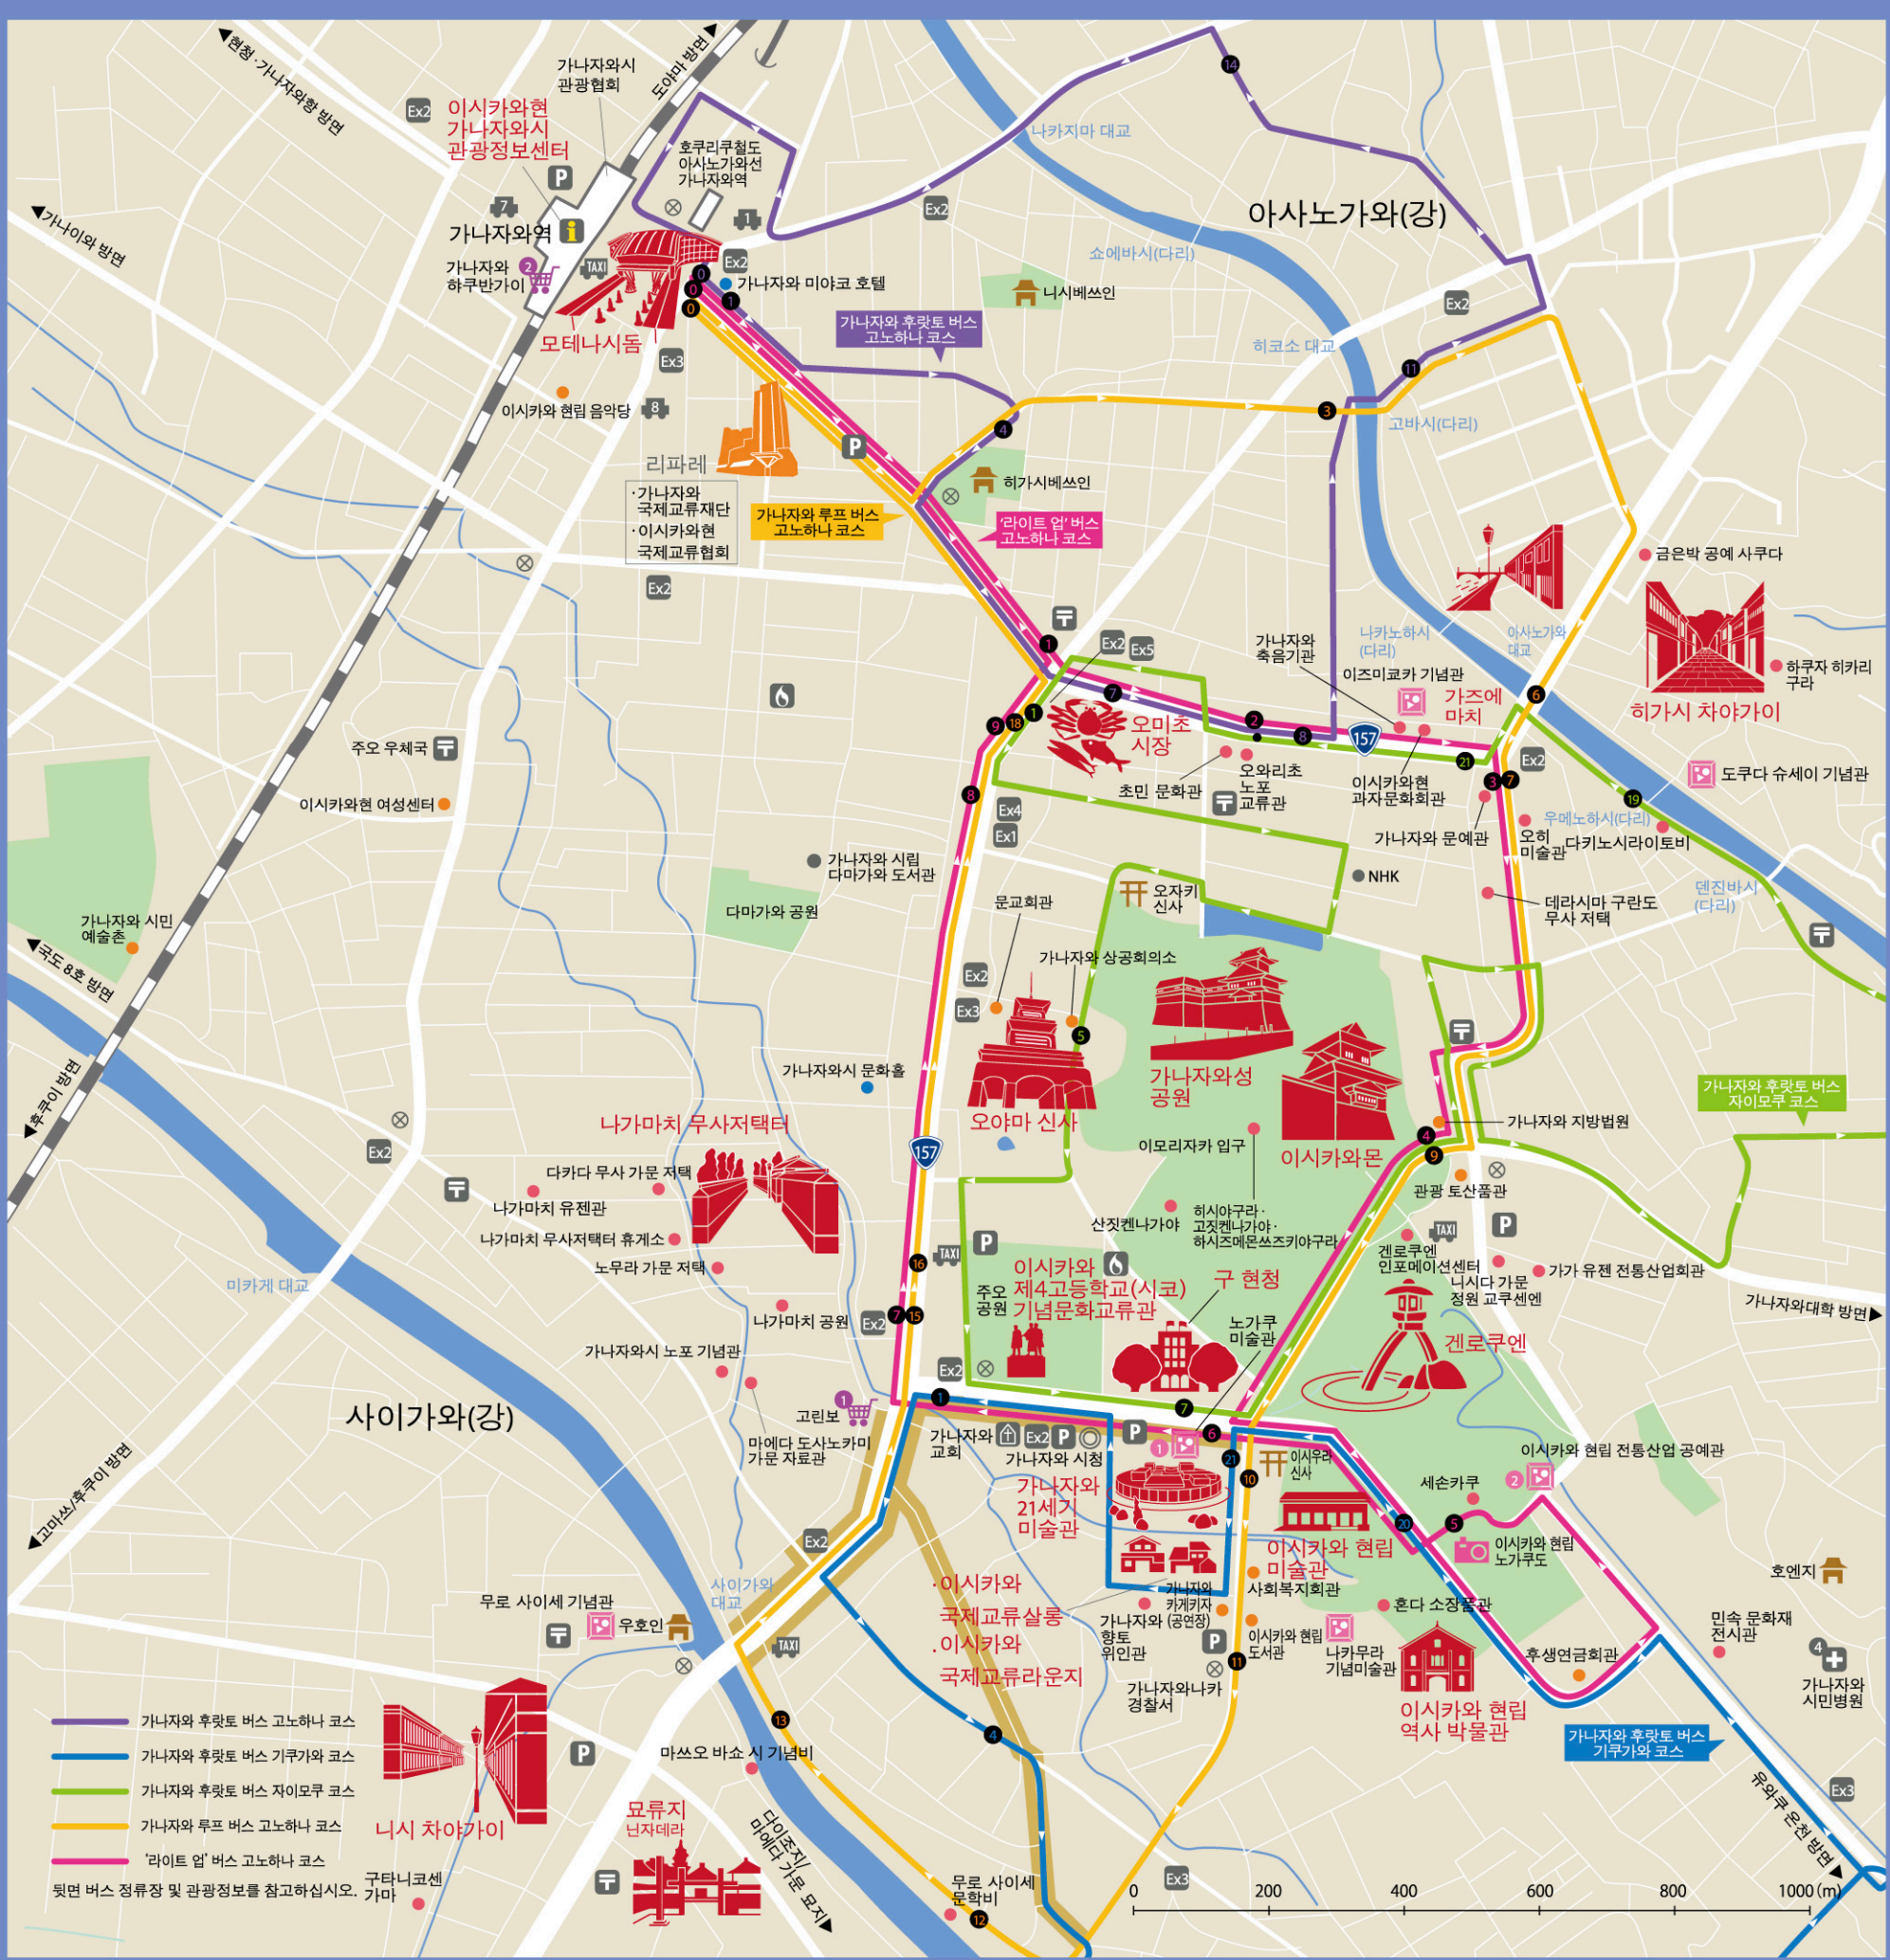

골프장

이시카와현에는 총 24개 지점의 골프장이 있습니다. 바다가 내려다 보이는 노토반도의 언덕 정상에서 공룡이 거대한 신을 배경으로 수도 없이 새를 낚는 모습을 상상해 보십시오. 이시카와현에서는 자연과 더불어 골프를 만끽할 수 있는 기회를 가질 수 있습니다.

- 1 컨트롤 클럽 노토
  2 컨트롤 클럽 가나자와 링크스
  3 노토지마 골프 & 컨트롤 클럽
  4 도카이노다이 컨트롤 클럽
  5 와쿠라 골프 클럽
  6 노토 클럽
  7 지리하미 컨트롤 클럽
  8 노토 클럽
  9 호쿠리쿠 그린힐 골프
  10 가나자와 컨트롤 클럽
  11 이시카와 국제 골프 클럽
  12 가나자와 컨트롤 클럽
  13 가나자와 컨트롤 클럽
  14 가나자와 컨트롤 클럽
  15 가나자와 컨트롤 클럽
  16 가나자와 컨트롤 클럽
  17 가나자와 컨트롤 클럽
  18 가나자와 컨트롤 클럽
  19 가나자와 컨트롤 클럽
  20 가나자와 컨트롤 클럽
  21 가나자와 컨트롤 클럽
  22 가나자와 컨트롤 클럽
  23 가나자와 컨트롤 클럽
  24 가나자와 컨트롤 클럽

하쿠산록 스키장 안내

이시카와현에는 아름다운 자연 경관이 어우러진 아름다운 스키장이 있습니다. 호호노는 야기 인근에서 중간까지 정복하고 등극이나 숙련된 스키 애호가들에게 적합한 장소입니다.

- 1 스카이 시시쿠 스키장
  2 와쿠산 이치리노 온천 스키장
  3 오쿠라다케 고탄 스키장
  4 가나자와 세이모어 스키장
  5 와쿠산 세노 고탄 스키장
  6 이오겐 스키장
  7 스카이 시시쿠 스키장
  8 와쿠산 이치리노 온천 스키장
  9 이시카와 온천 스키장
  10 가타마츠 온천 스키장
  11 다쓰노부치 온천 스키장
  12 유우키 온천 스키장
  13 오미야마 온천 스키장
  14 코메타 온천 스키장
  15 가타마츠 온천 스키장

이시카와 온천

- 1 아미야키 온천
  2 이치리노 온천
  3 가타마츠 온천
  4 와쿠산 세이모어 스키장
  5 와쿠산 세노 고탄 스키장
  6 이오겐 스키장
  7 스카이 시시쿠 스키장
  8 와쿠산 이치리노 온천 스키장
  9 이시카와 온천 스키장
  10 가타마츠 온천 스키장
  11 다쓰노부치 온천 스키장
  12 유우키 온천 스키장
  13 오미야마 온천 스키장
  14 코메타 온천 스키장
  15 가타마츠 온천 스키장

일반 속도

- 1 국민주요 노토 기노우라
  2 국민주요 노토 지조
  3 호텔 노토 가쿠라
  4 라브로 코이지
  5 미에키 포레스트
  6 국민주요 노토 후시쓰소
  7 국민주요 노토 아나카다
  8 라브로 코이지
  9 호텔 노토 가쿠라
  10 라브로 코이지
  11 미에키 포레스트
  12 국민주요 노토 후시쓰소
  13 국민주요 노토 아나카다

가나자와시 도심 지도