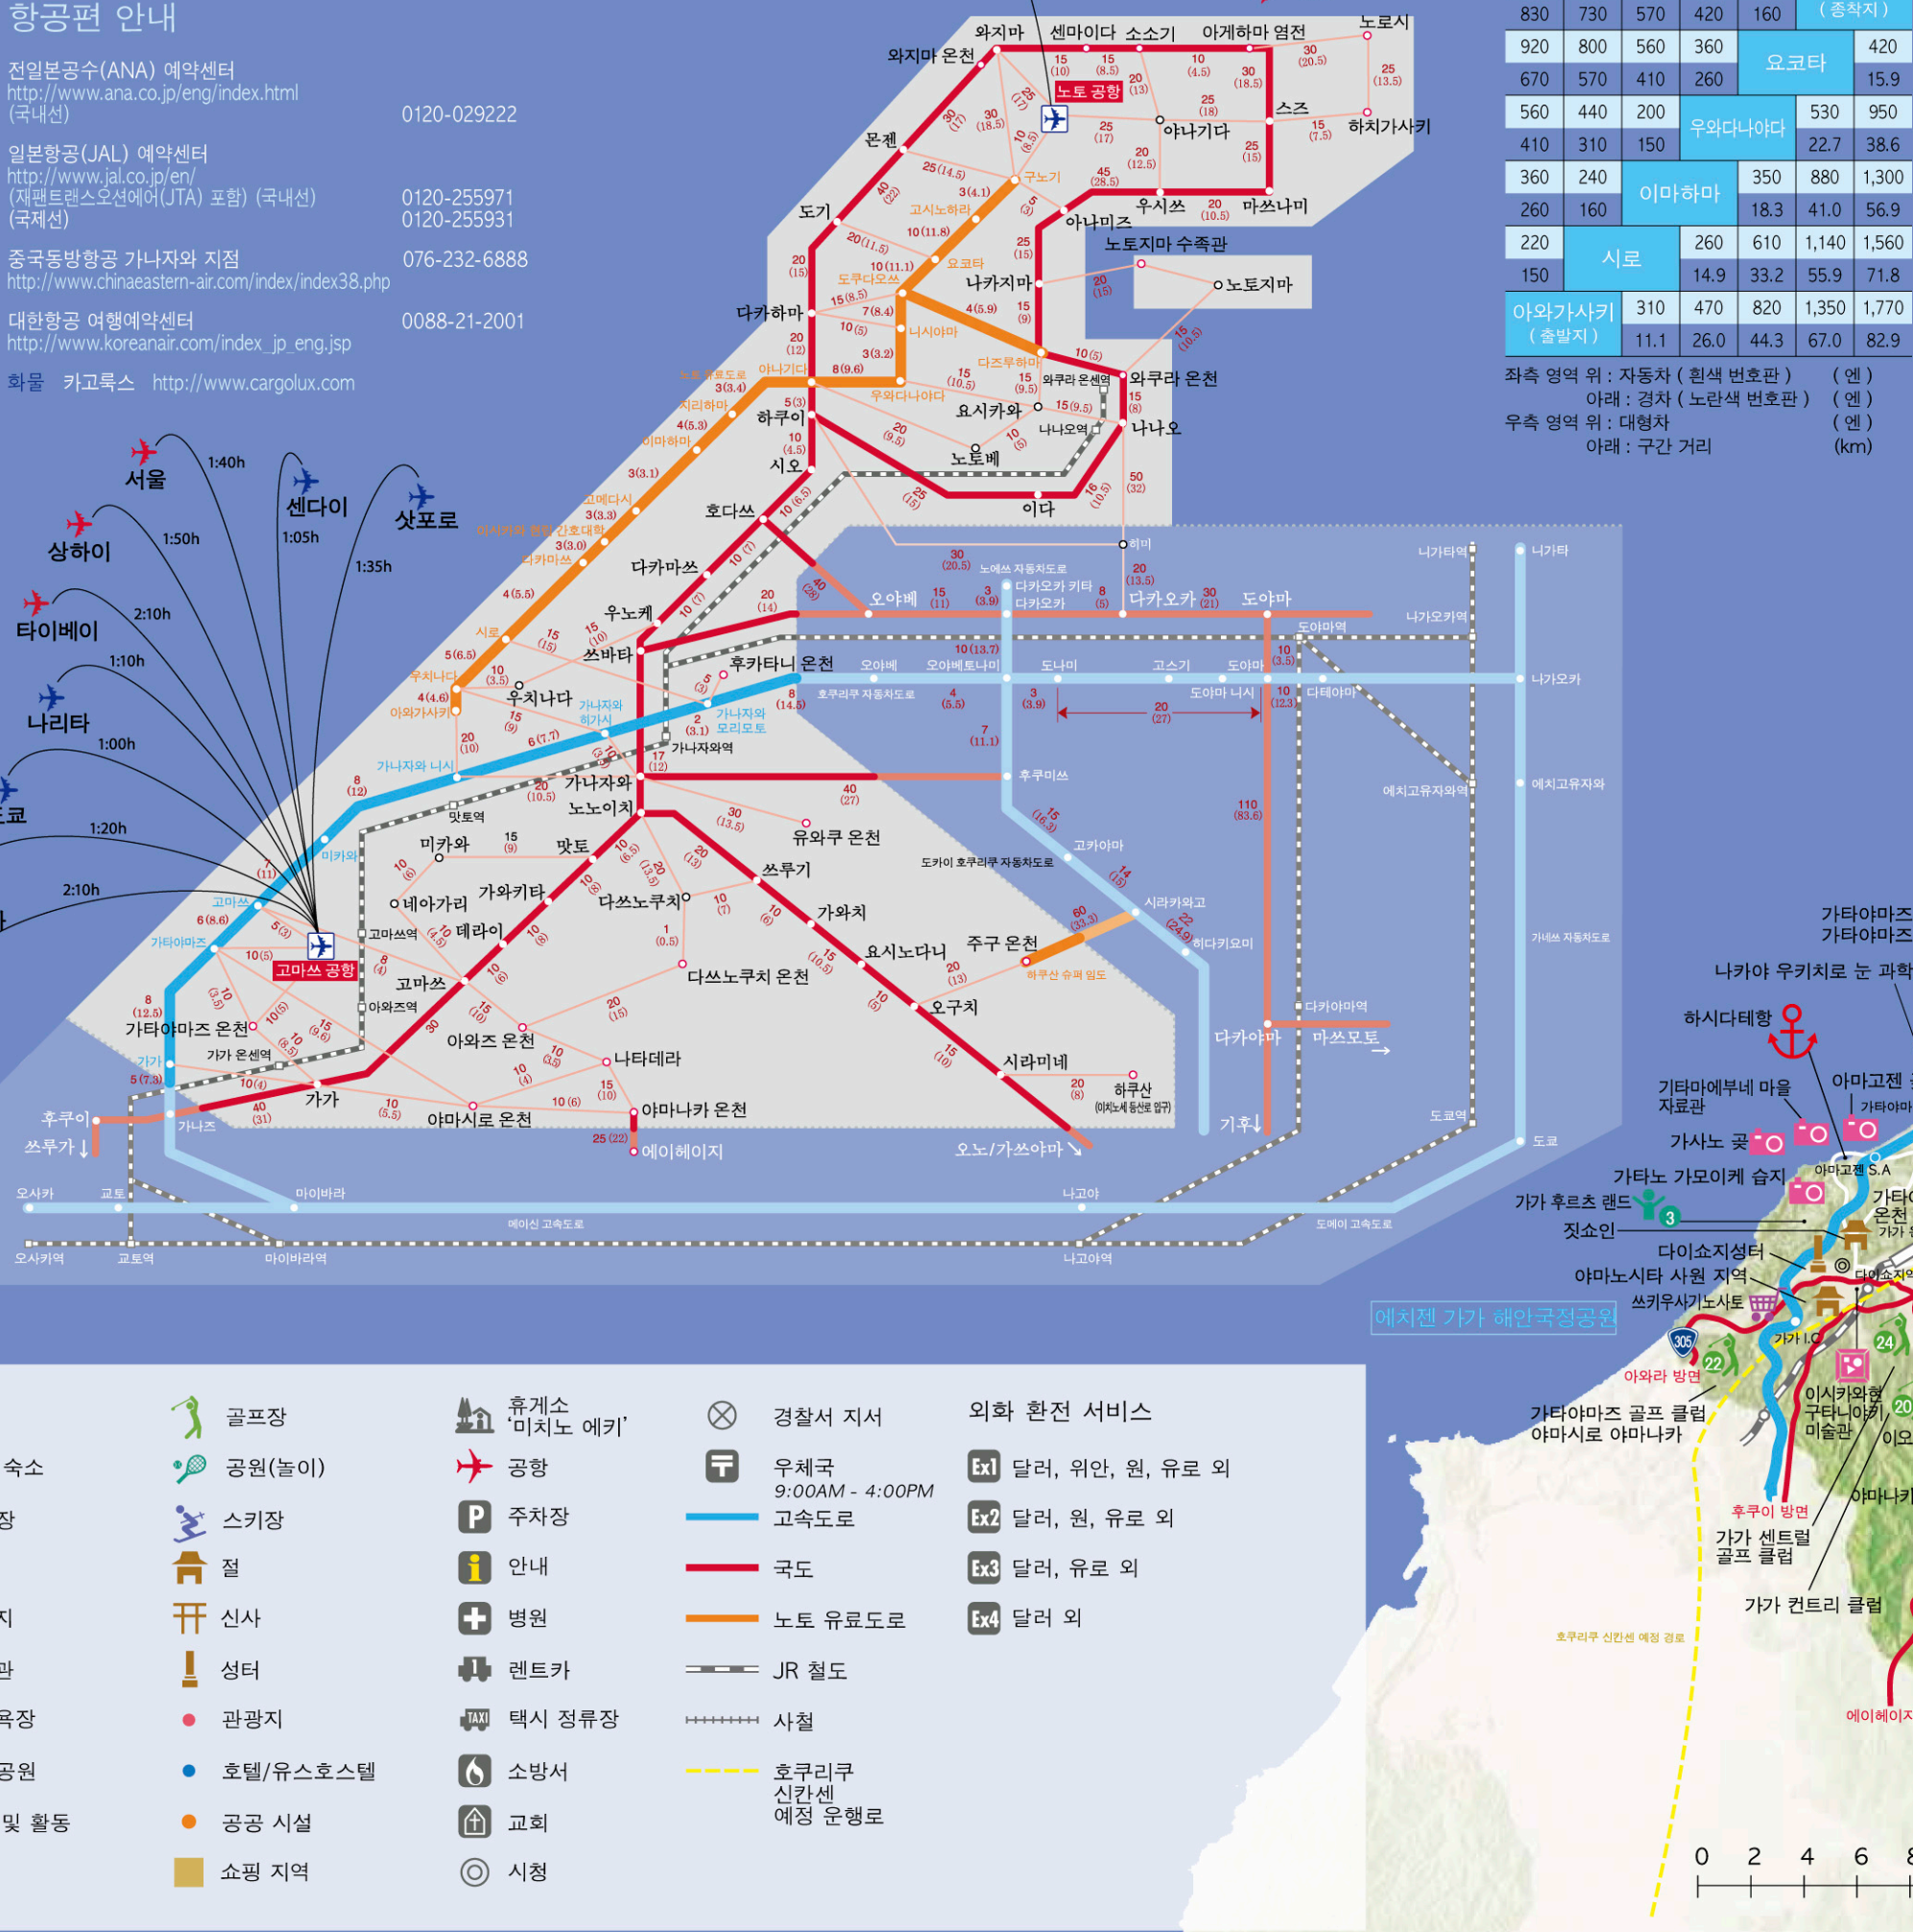

골프장

이시카와현에는 총 24개 지점의 골프장이 있습니다. 바다가 내려다 보이는 노토반도의 언덕 정상에서 공룡이 거대한 신을 배경으로 수도 없이 새를 낚는 모습을 상상해 보십시오. 이시카와현에서는 자연과 더불어 골프를 만끽할 수 있는 기회를 가질 수 있습니다.

- 1 컨트롤 클럽 노토
  2 컨트롤 클럽 가나자와 링크스
  3 노토지마 골프 & 컨트롤 클럽
  4 도카이노다이 컨트롤 클럽
  5 와쿠라 골프 클럽
  6 노토 클럽
  7 지리하미 컨트롤 클럽
  8 노토 클럽
  9 호쿠리쿠 그린힐 골프
  10 가나자와 컨트롤 클럽
  11 이시카와 국제 골프 클럽
  12 가나자와 컨트롤 클럽
  13 가나자와 컨트롤 클럽
  14 가나자와 컨트롤 클럽
  15 가나자와 컨트롤 클럽
  16 가나자와 컨트롤 클럽
  17 가나자와 컨트롤 클럽
  18 가나자와 컨트롤 클럽
  19 가나자와 컨트롤 클럽
  20 가나자와 컨트롤 클럽
  21 가나자와 컨트롤 클럽
  22 가나자와 컨트롤 클럽
  23 가나자와 컨트롤 클럽
  24 가나자와 컨트롤 클럽

하쿠산록 스키장 안내

이시카와현에는 아름다운 자연 경관이 어우러진 아름다운 스키장이 있습니다. 호호노는 야기 인근에서 중간까지 정복하고 등극이나 숙련된 스키 애호가들에게 적합한 장소입니다.

- 1 스카이 시시쿠 스키장
  2 와쿠산 이치리노 온천 스키장
  3 오쿠라다케 고탄 스키장
  4 가나자와 세이모어 스키장
  5 와쿠산 세노 고탄 스키장
  6 이오겐 스키장
  7 스카이 시시쿠 스키장
  8 와쿠산 이치리노 온천 스키장
  9 이시카와 온천 스키장
  10 가타마츠 온천 스키장
  11 다쓰노부치 온천 스키장
  12 유우키 온천 스키장
  13 오미야마 온천 스키장
  14 코메타 온천 스키장
  15 가타마츠 온천 스키장

이시카와 온천

- 1 아미야키 온천
  2 이치리노 온천
  3 가타마츠 온천
  4 와쿠산 세이모어 스키장
  5 와쿠산 세노 고탄 스키장
  6 이오겐 스키장
  7 스카이 시시쿠 스키장
  8 와쿠산 이치리노 온천 스키장
  9 이시카와 온천 스키장
  10 가타마츠 온천 스키장
  11 다쓰노부치 온천 스키장
  12 유우키 온천 스키장
  13 오미야마 온천 스키장
  14 코메타 온천 스키장
  15 가타마츠 온천 스키장

일반 속도

- 1 국민주요 노토 기노우라
  2 국민주요 노토 지조
  3 호텔 노토 가쿠라
  4 라브로 코이지
  5 미에키 포레스트
  6 국민주요 노토 후시쓰소
  7 국민주요 노토 아나카다
  8 라브로 코이지
  9 호텔 노토 가쿠라
  10 라브로 코이지
  11 미에키 포레스트
  12 국민주요 노토 후시쓰소
  13 국민주요 노토 아나카다

가나자와시 도심 지도

이시카와 교통편 지도

- 1 일반 속도
  2 이영장
  3 온천
  4 관광지
  5 박물관
  6 해수욕장
  7 국립공원
  8 체험 및 활동
  9 쇼핑
  10 공회전 (놀이)
  11 스키장
  12 낚시
  13 성터
  14 관광지
  15 호텔/유스호스텔
  16 관광지
  17 공원 시설
  18 쇼핑 지역
  19 유류소
  20 공항
  21 주차장
  22 안내
  23 렌트카
  24 택시 정류장
  25 소방서
  26 교회
  27 시청
  28 경찰서 지시
  29 유류소
  30 고속도로
  31 국도
  32 노토 유료도로
  33 JR 철도
  34 시철
  35 외화 환전 서비스
  36 달러, 원, 유로 외
  37 달러, 원, 유로 외
  38 달러, 유로 외
  39 달러 외

이시카와현 기후

이시카와현 교통 정보

Table with 4 columns: Route, Vehicle Type, Frequency, and Travel Time. Lists routes like Kanazawa - Sapporo, Kanazawa - Toyama, and Kanazawa - Niigata.

이시카와현 렌트카

- 1 렌트카
  2 렌트카
  3 렌트카
  4 렌트카
  5 렌트카
  6 렌트카
  7 렌트카
  8 렌트카
  9 렌트카
  10 렌트카

지역별 안내